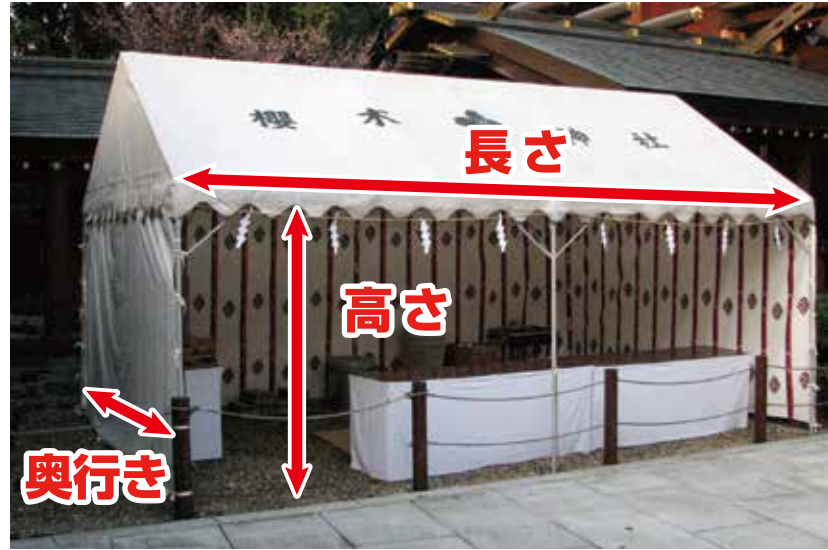

●櫻木神社(千葉県)

★両面印刷が可能(表・裏印刷)

【3方幕設置例】

●高麗神社(埼玉県)

●牛嶋神社(東京都)

●蒲田八幡神社(東京都)

★片面・朽木紋印刷

●櫻木神社(千葉県)

ワンタッチテント
にも
取り付け可能

●玉村八幡宮(群馬県)

●阿佐ヶ谷神明宮(東京都)

3方幕の特徴

- ※テント生地を使用しているため丈夫
- ※ジェットプリント印刷のため雨に濡れても大丈夫
- ※汚れたら水洗いすれば可、但シンナー系の溶剤は不可

当神社のテントフレーム寸法は以下の通りです。至急手配してください。

1.寸法をご記入ください

長さ ()m
奥行き()m
高さ ()m