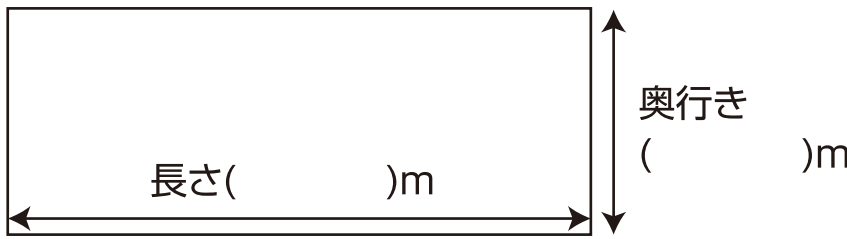

3方幕寸法 単位:m=メートル
(新価格=1mあたり @15,500円)

2.下記項目をご記入ください

○神社名(ご自宅):	○住所: 〒
○ご芳名:	○TEL: ○FAX:

3.コクド環境宛にFAXしてください FAX:048-949-6890

確認書

平成 年 月 日

上記の内容を確認しました。制作前の概略図は次の通りです。
ご確認いただき不備な内容がございましたら大至急担当者までご連絡下さい。

上記テント一張
御見積金額: _____ 円