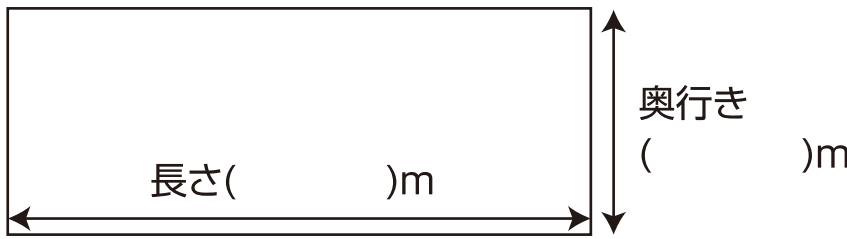

3方幕寸法 単位:m=メートル
 (新価格=1mあたり @15,500円)

2.下記項目をご記入ください

○神社名(ご自宅): ○住所: 〒
 ○ご芳名: ○TEL: ○FAX:

3.コクド環境宛にFAXしてください FAX:048-949-6890

確認書

平成 年 月 日

上記の内容を確認しました。制作前の概略図は次の通りです。
 ご確認いただき不備な内容がございましたら大至急担当者までご連絡下さい。

上記テント一張
 御見積金額: 円