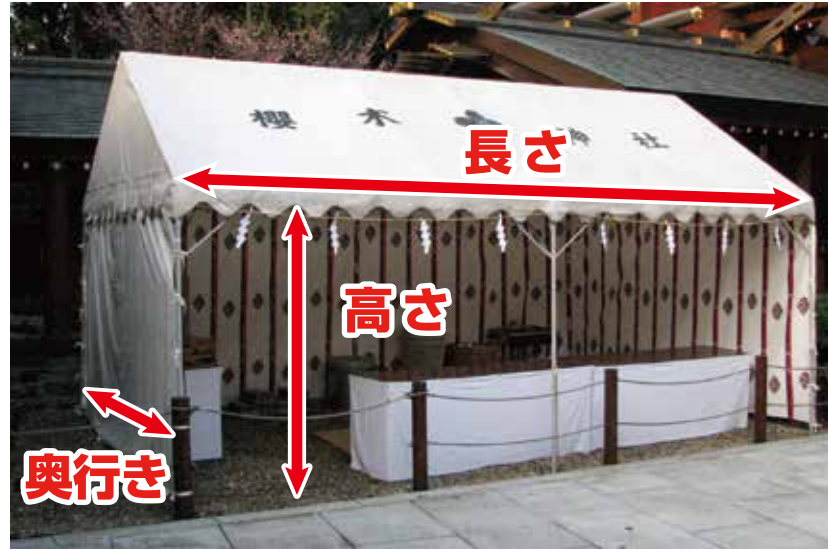

●櫻木神社(千葉県)

★両面印刷が可能(表・裏印刷)

【3方幕設置例】

●高麗神社(埼玉県)

●牛嶋神社(東京都)

●蒲田八幡神社(東京都)

★片面・朽木紋印刷

●櫻木神社(千葉県)

ワンタッチテント
にも
取り付け可能

●玉村八幡宮(群馬県)

●阿佐ヶ谷神明宮(東京都)

3方幕の特徴

- ※テント生地を使用しているため丈夫
- ※ジェットプリント印刷のため雨に濡れても大丈夫
- ※汚れたら水洗いすれば可、但シンナー系の溶剤は不可

当神社のテントフレーム寸法は以下の通りです。至急手配してください。

1.寸法をご記入ください

長さ ()m
 奥行き()m
 高さ ()m